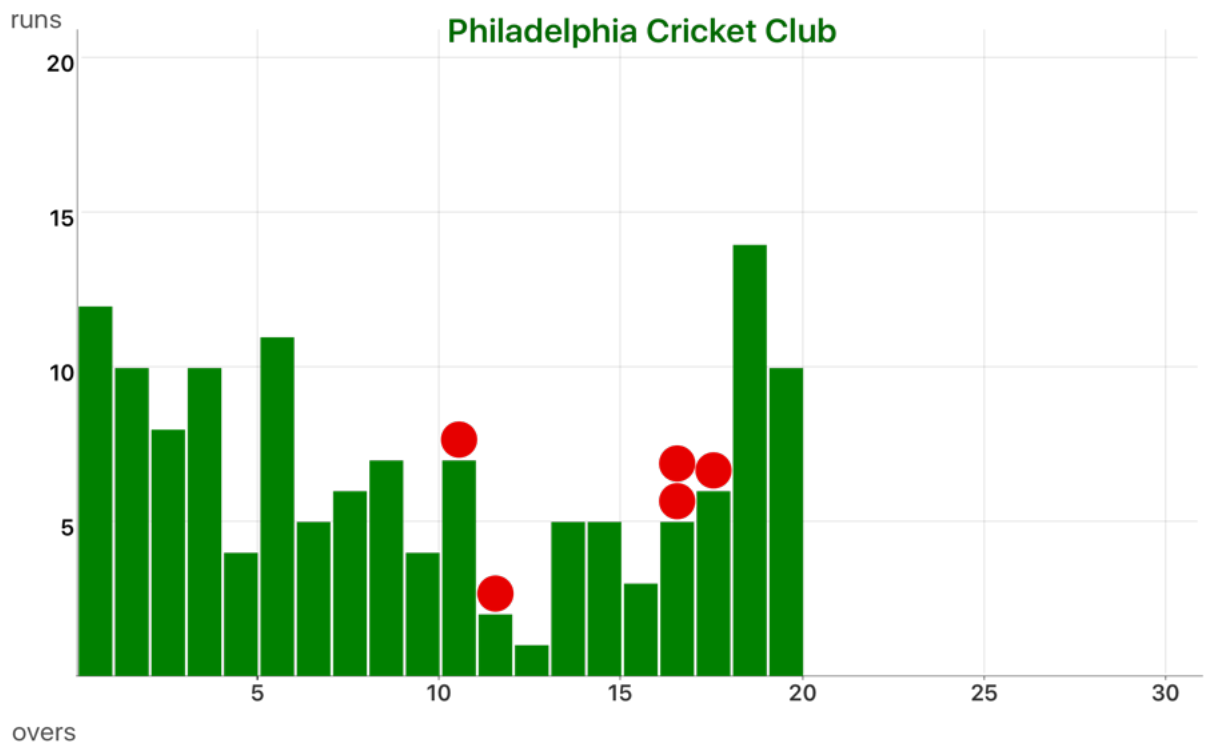

Philadelphia Cricket Club vs Royal Automobile Club

Royal Automobile Club INNINGS

O	RUNS	WKT	BOWLER	BALL BY BALL
1	4	0	PCC Woods, Roger	1 . 1 . 2 .
2	11	0	PCC O'Brien, Jim	1 1wd . 2 1 . 2
3	17	0	PCC Woods, Roger	1 . 1 . 1 1 2
4	21	1	PCC O'Brien, Jim	. 1 1 1 1 . W
5	23	1	PCC Woods, Roger	1 . . 1 . .
6	26	1	PCC O'Brien, Jim	. 1 . . 1 1
7	32	1	PCC Woods, Roger	. . . . 2 4
8	43	1	PCC O'Brien, Jim	1 . 4 1nb-4 . 1 .
9	48	2	PCC Marsan, Mark	1 1 1 W 1 1
10	59	2	PCC Cohen, Jack	1 1 3 4 1 1
11	67	2	PCC Marsan, Mark	1 1wd 1nb-1 . 1 1 1 1
12	71	3	PCC Cohen, Jack	1 1 1 1 W .
13	82	3	PCC Marsan, Mark	1wd 1 4 2lb 1 1 1
14	85	4	PCC Cohen, Jack	W . 2 1 . .
15	89	4	PCC Marsan, Mark	. 1wd . 1 1 . 1
16	95	4	PCC Cohen, Jack	1nb 1 . . 3 1 .
17	106	4	PCC Spaeth, Chris	1wd 1 1 1 1wd 1 4 1lb
18	119	4	PCC Mazzalupi,	4 4 2 2 1 .
19	129	4	PCC Spaeth, Chris	1 2 1 2 . 4
20	135	6	PCC Mazzalupi,	2 2 1wd . 1wd W . W

Philadelphia Cricket Club INNINGS

O	RUNS	WKT	BOWLER	BALL BY BALL
1	12	0	Rac Soni, Arun	. . 4 2 2 4
2	22	0	Anzacs Phadke,	1 1wd 2 1 1 4 .
3	30	0	Rac Soni, Arun	1wd 2 . . 1 1wd 2by 1
4	40	0	Anzacs Phadke,	2 4 . . . 4
5	44	0	PCC Levin, Fred	. 1wd 1 . 1 . 1
6	55	0	RAC Doshi, Smit	. 1wd . 1 4 4 1
7	60	0	PCC Levin, Fred	1 . 1 1 . 1wd 1
8	66	0	RAC Doshi, Smit	1 . 4 1 . .
9	73	0	PCC Levin, Fred	2 1 1 1 1 1
10	77	0	RAC Caviet, Tristan	1 . 1 . 1 1wd .
11	84	1	PCC Levin, Fred	1 2 W 2 1 1
12	86	2	RAC Caviet, Tristan	. 1 . 1 W
13	87	2	RAC Sugden, David	. 1 . . . .
14	92	2	RAC Caviet, Tristan	1 . . 4 . .
15	97	2	RAC Sugden, David	1 2wd . 1 . 1
16	100	2	RAC Allan, Duncan	. 2 . . 1 .
17	105	4	PCC Anderson,	W 2 1 W 1 1
18	111	5	RAC Allan, Duncan	1wd . 4 . . 1 W
19	125	5	PCC Anderson,	. 1 1wd 1 4 6 1
20	135	5	RAC Caviet, Tristan	1 1 . 1wd 6 . 1

Philadelphia Cricket Club vs Royal Automobile Club

Manhattan