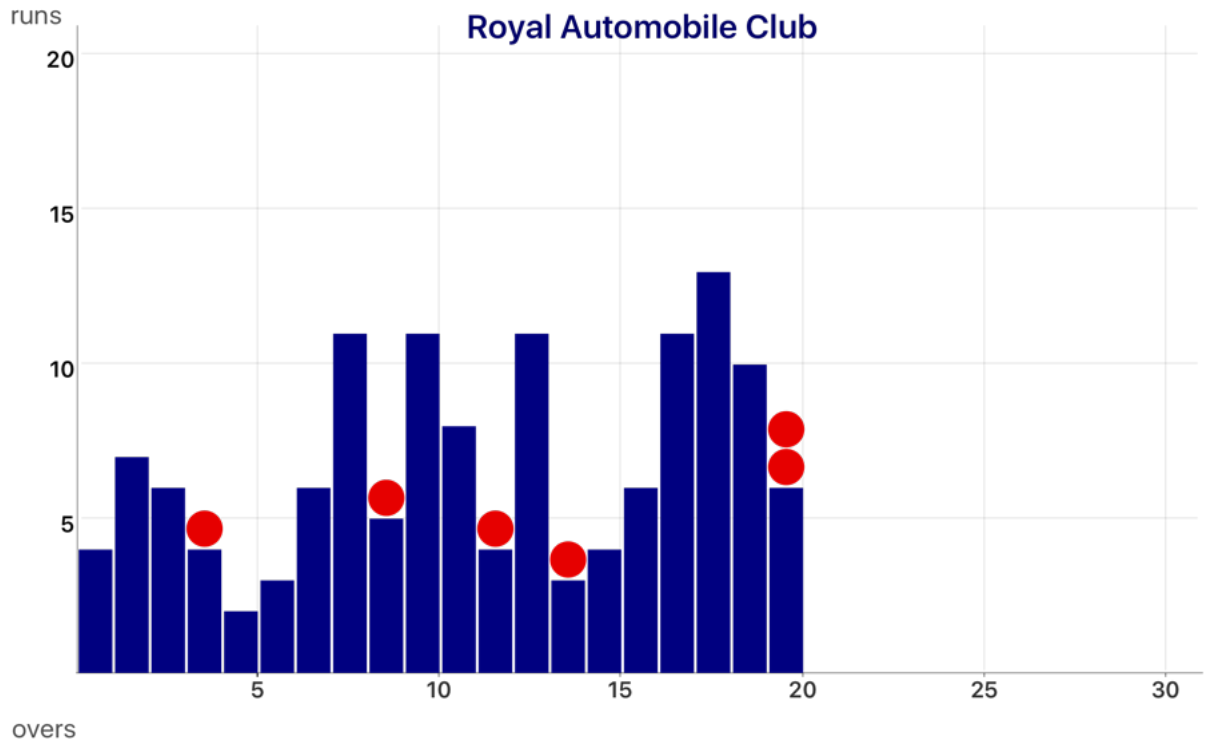

Philadelphia Cricket Club vs Royal Automobile Club

Royal Automobile Club INNINGS

O	RUNS	WKT	BOWLER	BALL BY BALL
1	4	0	PCC Woods, Roger	1 . 1 . 2 .
2	11	0	PCC O'Brien, Jim	1 1wd . 2 1 . 2
3	17	0	PCC Woods, Roger	1 . 1 . 1 1 2
4	21	1	PCC O'Brien, Jim	. 1 1 1 1 . W
5	23	1	PCC Woods, Roger	1 . . 1 . .
6	26	1	PCC O'Brien, Jim	. 1 . . 1 1
7	32	1	PCC Woods, Roger	. . . . 2 4
8	43	1	PCC O'Brien, Jim	1 . 4 1nb-4 . 1 .
9	48	2	PCC Marsan, Mark	1 1 1 W 1 1
10	59	2	PCC Cohen, Jack	1 1 3 4 1 1
11	67	2	PCC Marsan, Mark	1 1wd 1nb-1 . 1 1 1 1
12	71	3	PCC Cohen, Jack	1 1 1 1 W .
13	82	3	PCC Marsan, Mark	1wd 1 4 2lb 1 1 1
14	85	4	PCC Cohen, Jack	W . 2 1 . .
15	89	4	PCC Marsan, Mark	. 1wd . 1 1 . 1
16	95	4	PCC Cohen, Jack	1nb 1 . . 3 1 .
17	106	4	PCC Spaeth, Chris	1wd 1 1 1 1wd 1 4 1lb
18	119	4	PCC Mazzalupi,	4 4 2 2 1 .
19	129	4	PCC Spaeth, Chris	1 2 1 2 . 4
20	135	6	PCC Mazzalupi,	2 2 1wd . 1wd W . W

Philadelphia Cricket Club INNINGS

O	RUNS	WKT	BOWLER	BALL BY BALL
1	12	0	Rac Soni, Arun	. . 4 2 2 4
2	22	0	Anzacs Phadke,	1 1wd 2 1 1 4 .
3	30	0	Rac Soni, Arun	1wd 2 . . 1 1wd 2by 1
4	40	0	Anzacs Phadke,	2 4 . . . 4
5	44	0	PCC Levin, Fred	. 1wd 1 . 1 . 1
6	55	0	RAC Doshi, Smit	. 1wd . 1 4 4 1
7	60	0	PCC Levin, Fred	1 . 1 1 . 1wd 1
8	66	0	RAC Doshi, Smit	1 . 4 1 . .
9	73	0	PCC Levin, Fred	2 1 1 1 1 1
10	77	0	RAC Caviet, Tristan	1 . 1 . 1 1wd .
11	84	1	PCC Levin, Fred	1 2 W 2 1 1
12	86	2	RAC Caviet, Tristan	. 1 . 1 W
13	87	2	RAC Sugden, David	. 1 . . . .
14	92	2	RAC Caviet, Tristan	1 . . 4 . .
15	97	2	RAC Sugden, David	1 2wd . 1 . 1
16	100	2	RAC Allan, Duncan	. 2 . . 1 .
17	105	4	PCC Anderson,	W 2 1 W 1 1
18	111	5	RAC Allan, Duncan	1wd . 4 . . 1 W
19	125	5	PCC Anderson,	. 1 1wd 1 4 6 1
20	135	5	RAC Caviet, Tristan	1 1 . 1wd 6 . 1

Philadelphia Cricket Club vs Royal Automobile Club

Manhattan